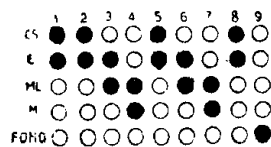

[314]

PHONOLA RADIO - Mod. 5501 - Gamma onde medie divisa e due gamme onde corte. Due gamme principali e due spostate.
Media frequenza: 470 kc/s.