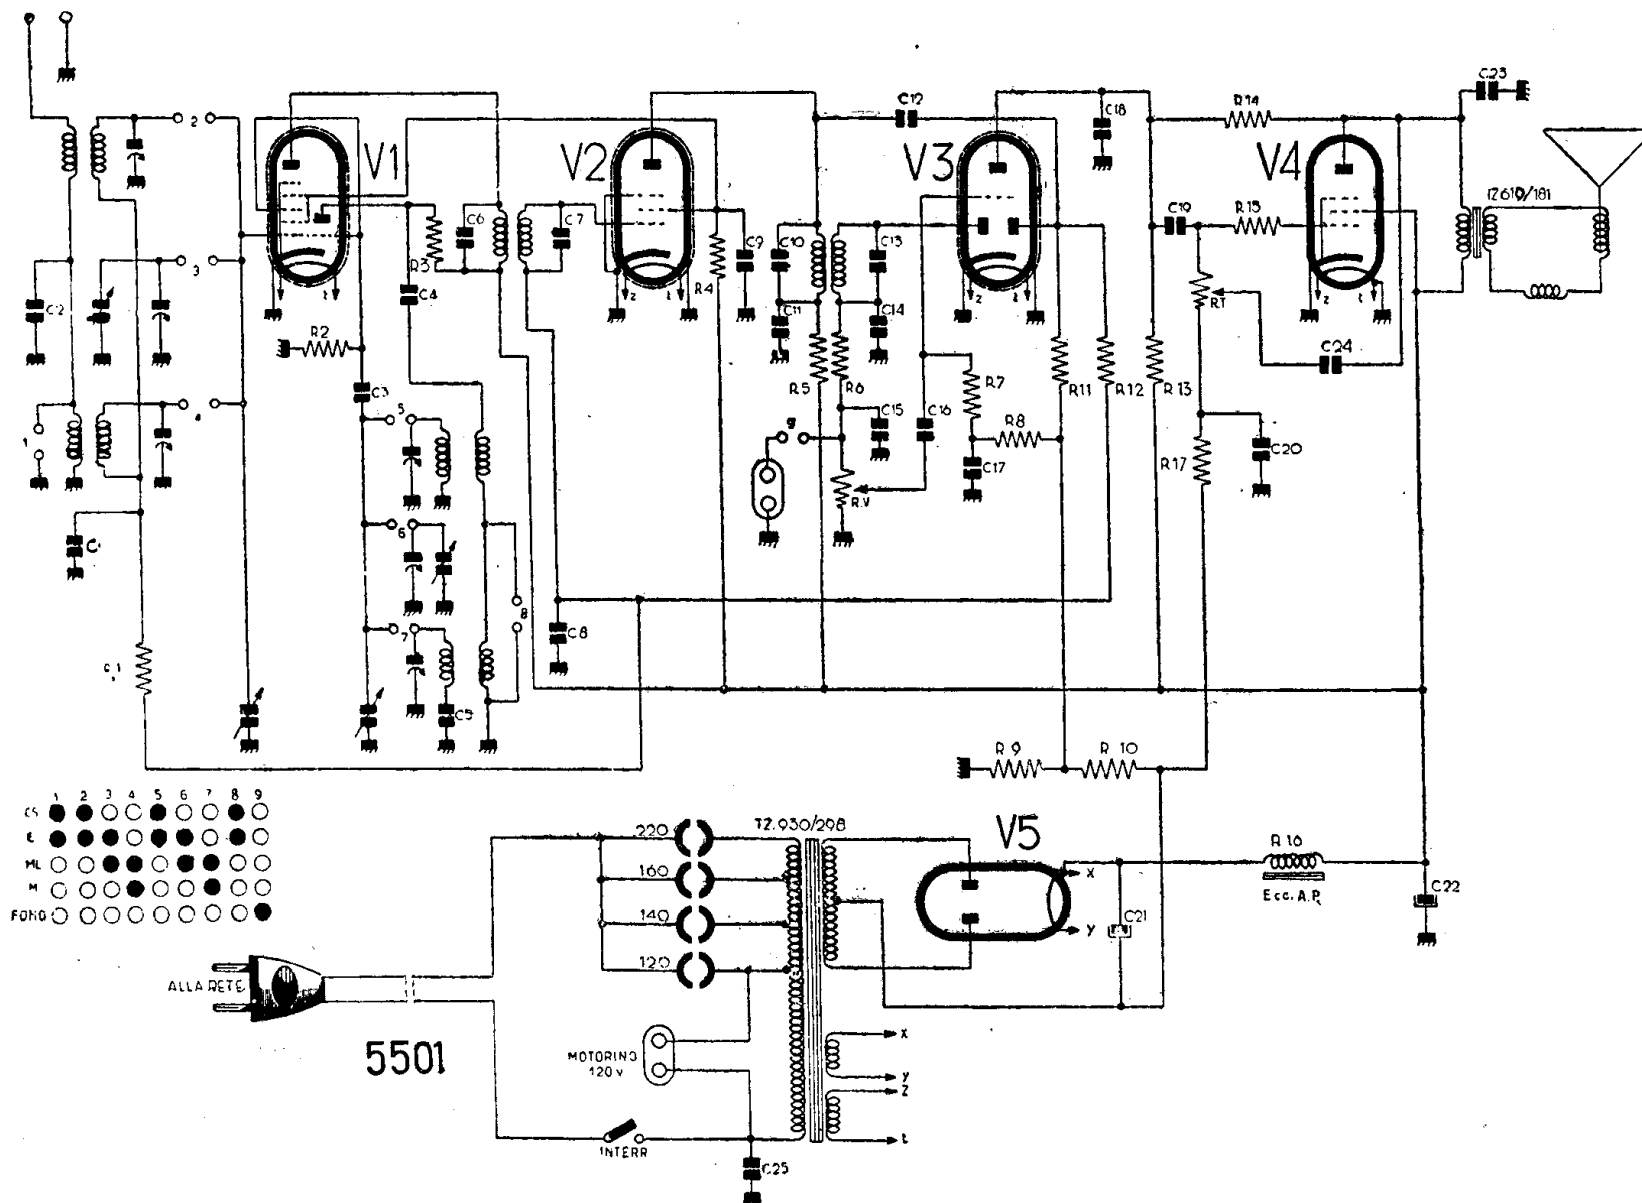

[314]

PHONOLA RADIO - Mod. 5501 - Gamma onde medie divisa e due gamme onde corte. Due gamme principali e due spostate.
Media frequenza: 470 kc/s.